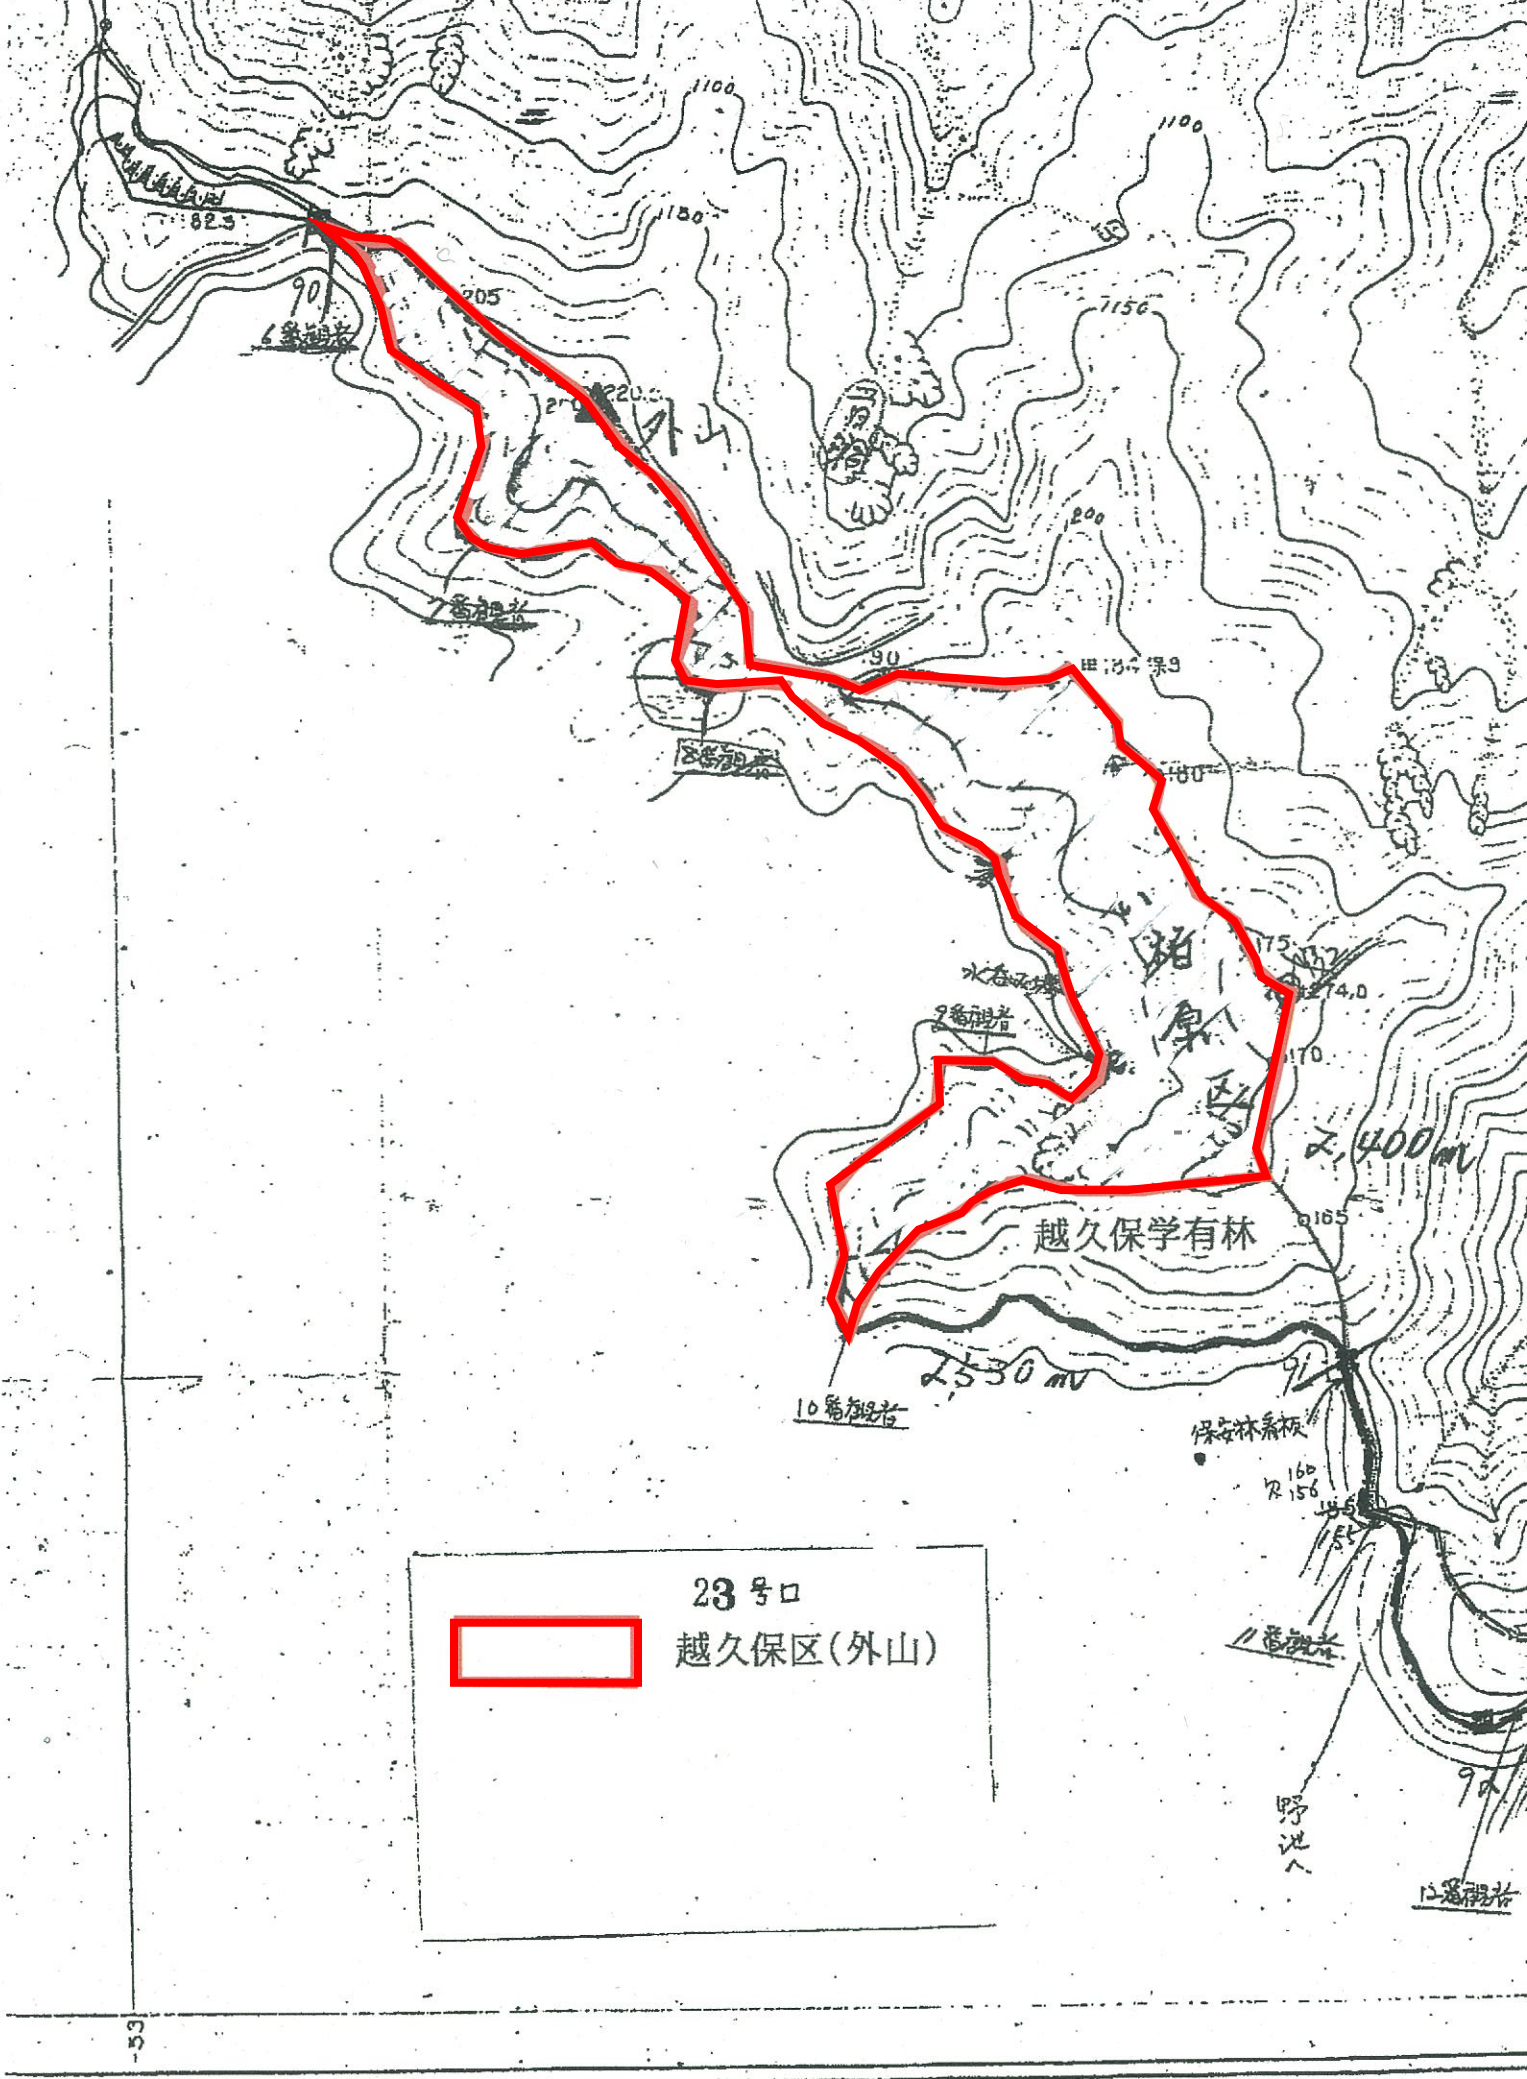

柏原地区財産区茸山 案内図

1号	上平	日付池 (石前)
2号	原平	〃 (石前)
3号	原平	〃 (白シガ沢)
4号	原平	〃 (台倉)
5号	風張	〃 (赤ウノ木)
6号	風張	〃 (熊ノ沢)
7号	風張	〃 (ドンヤ沢)
8号	風張	〃 (中之沢)
9号	下平	〃 (大沢)
10号	中宮	〃 (ヤケノ)
11号	大鹿	〃 (伊礼ノ沢)
12号	大鹿	〃 (大山)
13号	原平	〃 (ドンヤ沢)
14号	中宮	〃 (横坂)
15号	中宮	〃 (深堀)
16号	中宮	〃 (小深堀)
17号	原平	〃 (向台倉1)
18号	原平	〃 (向台倉2)
19号	下平	〃 (大芝原)
20号	下平	〃 (大沢)
21号	上平	〃 (ドンガメ洞)
22号	財産区	直轄地 (元信大自付地)
23号	越久保	貸付地 (外山)
24号	財産区	香林地 (二期緑水源地)
25号	財産区	園林地 (元第一期緑)
26号	下平	管理地

凡例：
番号 入札山
 入山券で入れる山

23号口
越久保区(外山)

1:5,000

100

0

300

500