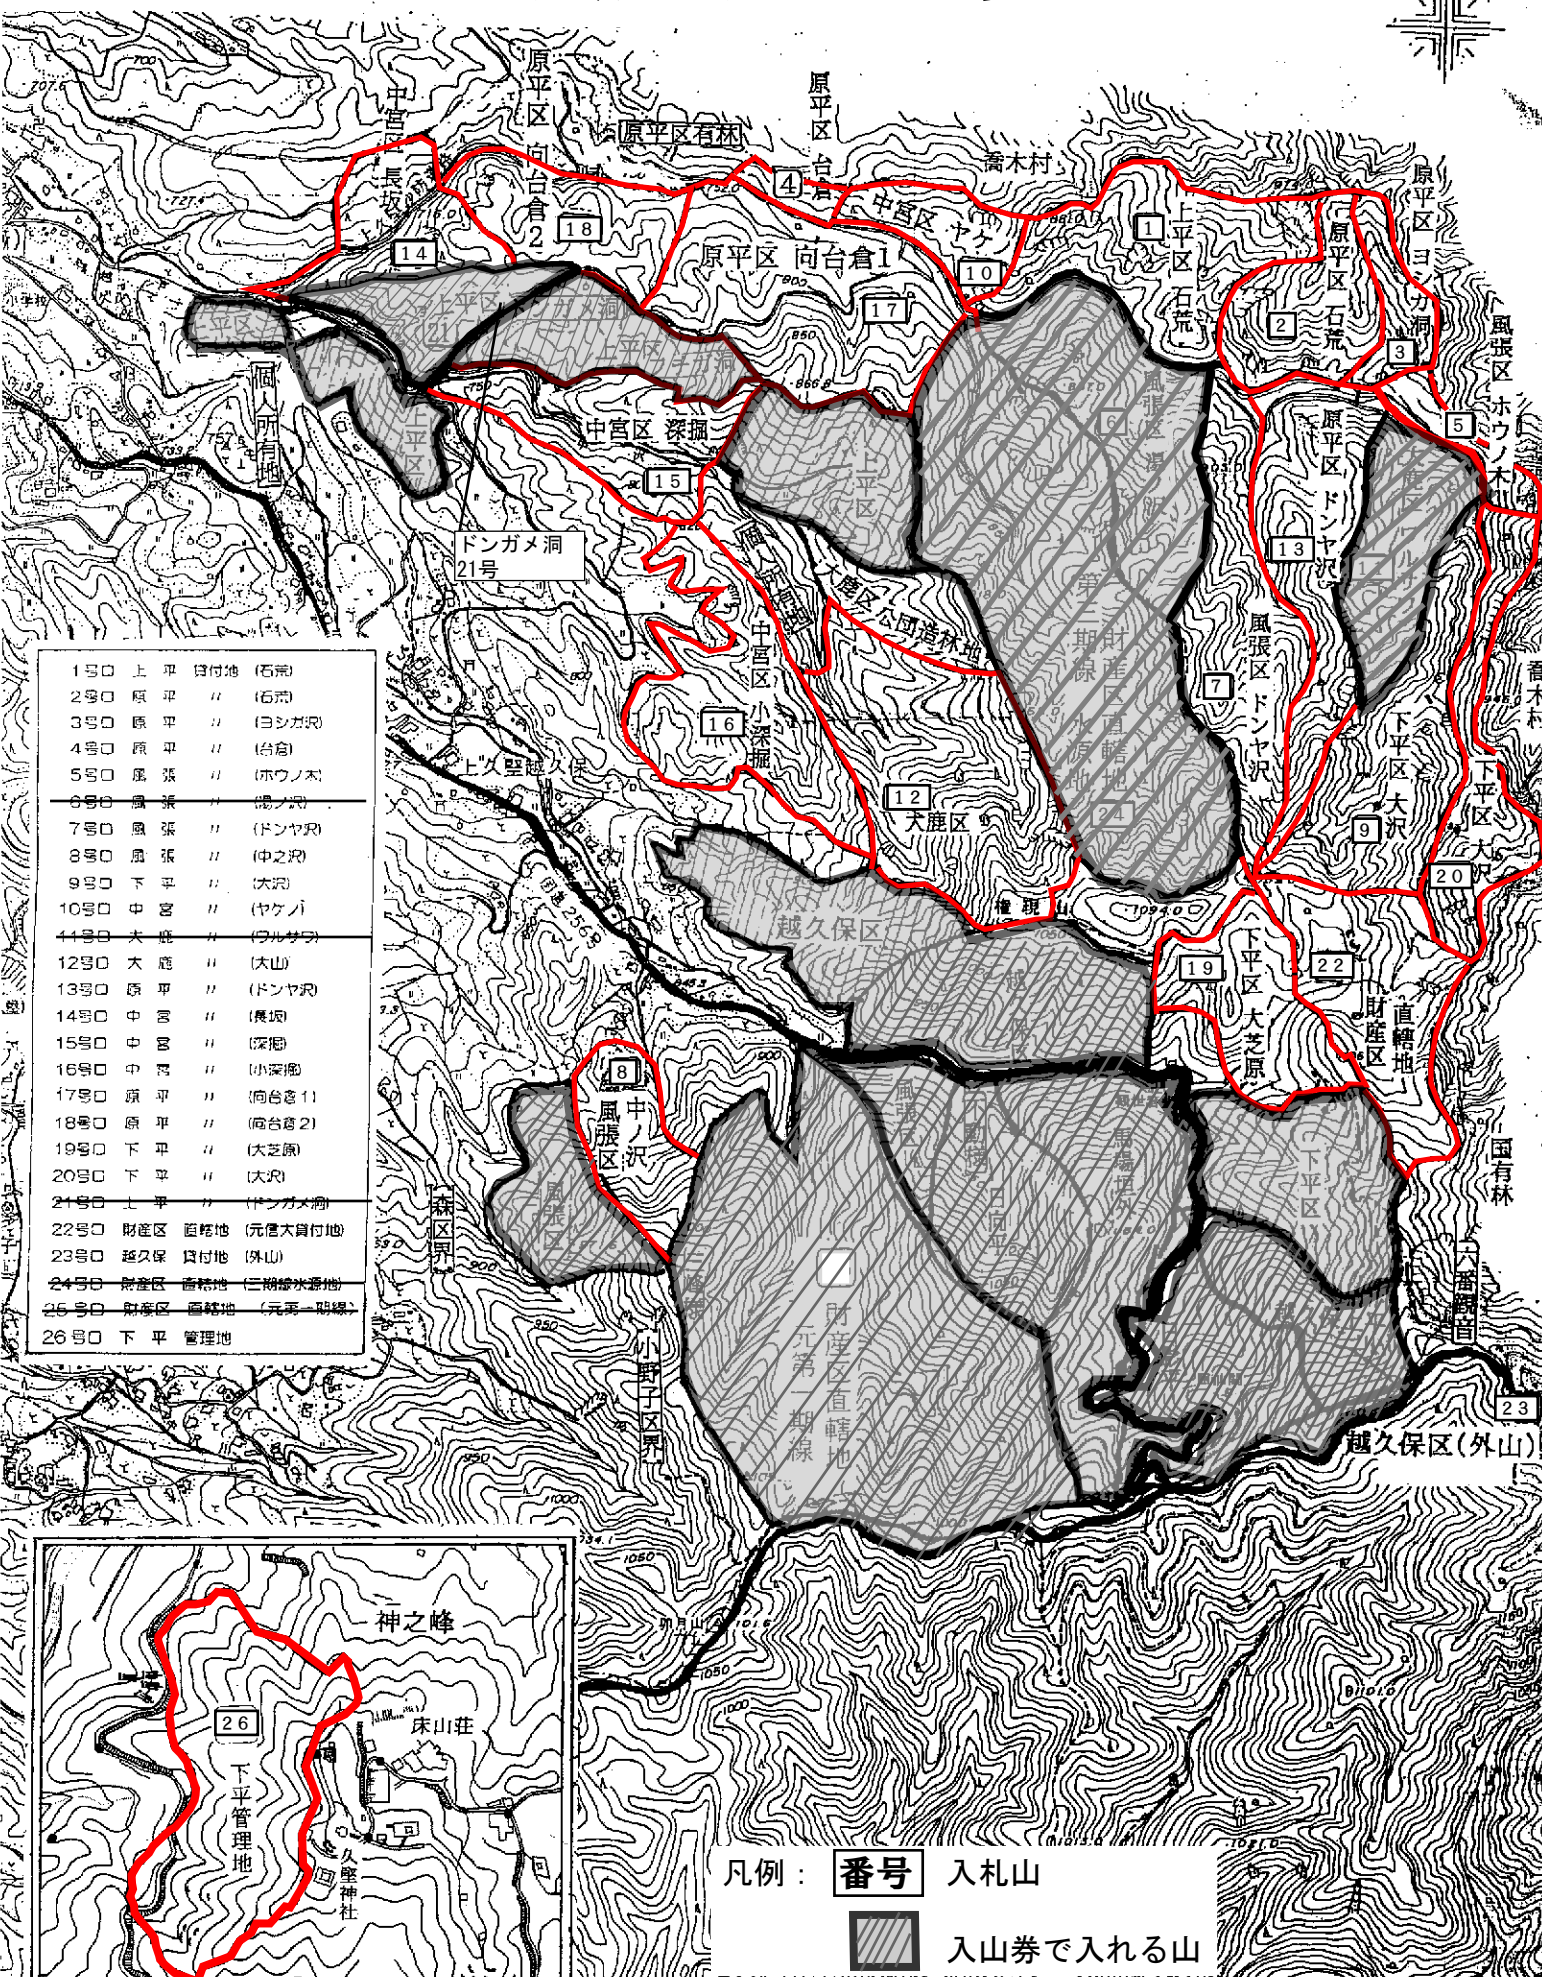

柏原地区財産区茸山 案内図

1号	上平	日付池 (石前)
2号	原平	〃 (石前)
3号	原平	〃 (白シガ沢)
4号	原平	〃 (台倉)
5号	風張	〃 (赤ウノ木)
6号	風張	〃 (熊ノ沢)
7号	風張	〃 (ドンヤ沢)
8号	風張	〃 (中之沢)
9号	下平	〃 (大沢)
10号	中宮	〃 (ヤケノ)
11号	大鹿	〃 (伊礼ノ沢)
12号	大鹿	〃 (大山)
13号	原平	〃 (ドンヤ沢)
14号	中宮	〃 (横坂)
15号	中宮	〃 (深堀)
16号	中宮	〃 (小深堀)
17号	原平	〃 (向台倉1)
18号	原平	〃 (向台倉2)
19号	下平	〃 (大芝原)
20号	下平	〃 (大沢)
21号	上平	〃 (ドンガメ洞)
22号	財産区	直轄地 (元信大自付地)
23号	越久保	貸付地 (外山)
24号	財産区	香林地 (二期緑水源地)
25号	財産区	園林地 (元第一期緑)
26号	下平	管理地

凡例：
番号 入札山
 入山券で入れる山

23号口
越久保区(外山)

1:5,000

100

0

300

500