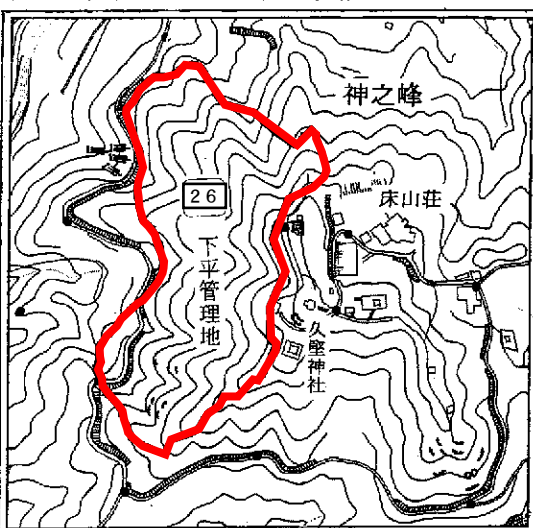

柏原地区財産区茸山 案内図

1号	上平	日付池 (石前)
2号	原平	〃 (石前)
3号	原平	〃 (白シガ沢)
4号	原平	〃 (台倉)
5号	風張	〃 (赤ウノ木)
6号	風張	〃 (熊ノ沢)
7号	風張	〃 (ドンヤ沢)
8号	風張	〃 (中之沢)
9号	下平	〃 (大沢)
10号	中宮	〃 (ヤケノ)
11号	大鹿	〃 (伊礼ノ沢)
12号	大鹿	〃 (大山)
13号	原平	〃 (ドンヤ沢)
14号	中宮	〃 (横坂)
15号	中宮	〃 (深堀)
16号	中宮	〃 (小深堀)
17号	原平	〃 (向台倉1)
18号	原平	〃 (向台倉2)
19号	下平	〃 (大芝原)
20号	下平	〃 (大沢)
21号	上平	〃 (ドンガメ洞)
22号	財産区	直轄地 (元信大自付地)
23号	越久保	貸付地 (外山)
24号	財産区	香林地 (二期緑水源地)
25号	財産区	園林地 (元第一期緑)
26号	下平	管理地

凡例：
番号 入札山
 入山券で入れる山

23号口
越久保区(外山)

1:5,000

100

0

300

500